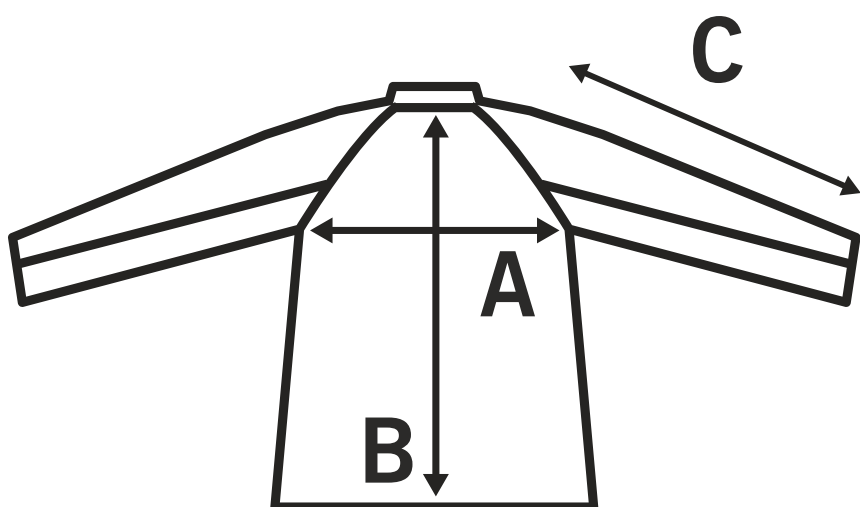

POLAR MOONTEX 400 HV NEOSTAR BK-SYF

ref. MOO400HV BK/SYF

Ein Fleece-Sweatshirt, das hohen Tragekomfort mit sicherheitssteigernden Funktionen bei der Arbeit verbindet. Hergestellt aus weichem, warmem Fleece bietet es auch an kühlen Tagen eine wirksame Wärmeisolierung und schränkt dabei die Bewegungsfreiheit nicht ein. Dank seiner Konstruktion eignet es sich ideal für Arbeiten im Freien sowie für den Einsatz in Lagern, im Transportwesen und auf Baustellen.

Materialzusammensetzung: 100 % Polyester

Flächengewicht: 360 g/m²

Größen: XS / S / M / XL / XXL / 3XL / 4XL

1 15

Toleranz (+/-5%)

rozmiar	XS	S	M	L	XL	XXL	3XL	4XL
A	51	55	57	62	65	67	70	74
B	67	68	70	72	76	79	82	84
C	61	62	64	65	66	67	67	69