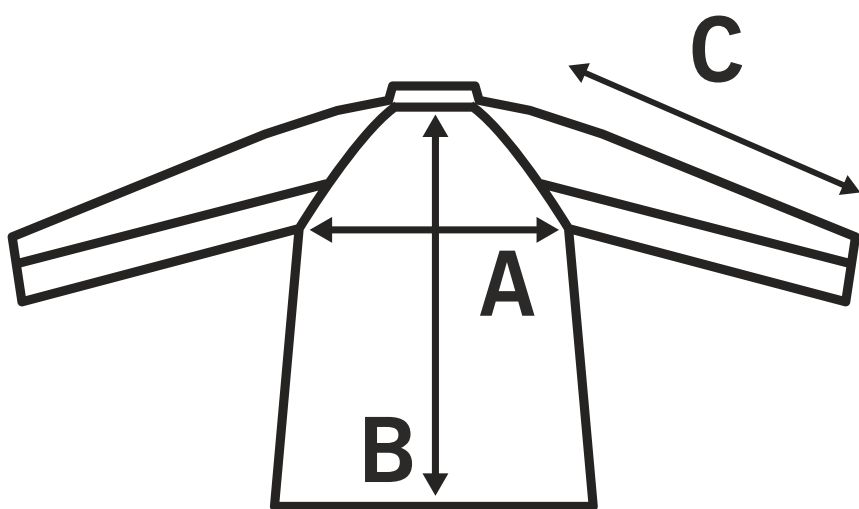

POLAR MOONTEX 400 HV NEOSTAR BK-SYF

ref. MOO400HV BK/SYF

Bluza polarowa, która łączy komfort noszenia z funkcjami zwiększającymi bezpieczeństwo w pracy. Jest wykonana z miękkiego, ciepłego polaru, zapewnia skuteczną izolację termiczną nawet w chłodne dni, jednocześnie nie ograniczając swobody ruchów. Jej konstrukcja sprawia, że idealnie nadaje się do pracy na świeżym powietrzu, w magazynach, transporcie czy na placach budowy.

Skład: 100% poliester

Gramatura: 360g

Rozmiary: XS / S / M / XL / XXL / 3XL / 4XL

1 15

tolerancja (+/-5%)

rozmiar	XS	S	M	L	XL	XXL	3XL	4XL
A	51	55	57	62	65	67	70	74
B	67	68	70	72	76	79	82	84
C	61	62	64	65	66	67	67	69